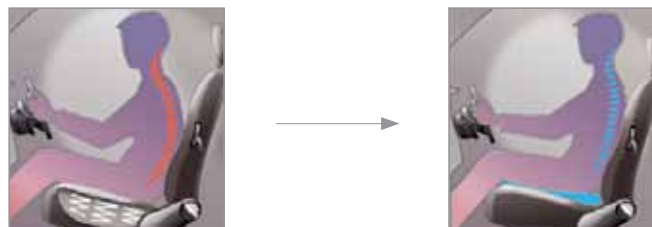

INNENRAUM-KOMFORT

LENDENSTÜTZE

Geben Sie Ihrem Rücken, was er dringend braucht: Entspannung. Mit dieser weltweit patentierten Lendenstütze.

Die wichtigsten Vorteile:

- + Ermüdungsfreies Fahren besonders bei langen Strecken durch anatomisch richtige Sitzhaltung.
- + Stufenlos mit einem Handrad einstellbar für individuellen Sitzkomfort.
- + Universell passend für alle Pkw-Sitze.
- + Abnehmbarer, pflegeleichter Bezugsstoff.

- + Universell passend
- + Schwarz
- + Mit medizinischem Gutachten

0 15100 21

KISSEN

Das Lendenkissen beugt Ermüdungserscheinungen vor und unterstützt wirksam Ihre Wirbelsäule.

Das universell einsetzbare, keilförmige Superkissen aus dauerelastischem, formstabilem Spezialschaum (ohne FCKW) stabilisiert zu weiche Fahrzeugsitze. Der Bezug ist strapazierfähig und abwaschbar.

Superkissen

- + Strapazierfähiger Bezug,
- + Formstabiler Spezialschaum,
- + FCKW-frei, schwarz

0 15161 01