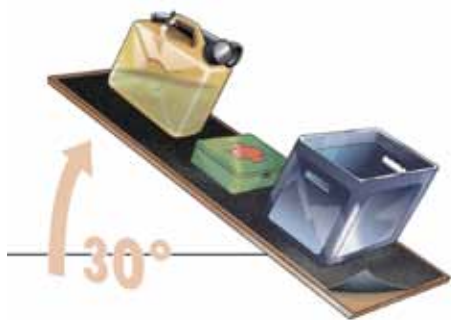

SICHERHEIT

ANTIRUTSCH-MATTE

- + Mit Haushaltsschere zuschneidbar
- + Universell einsetzbar
- + Extrem rutschsicher
- + Stoßabsorbierend, schalldämmend
- + Luftdurchlässig, abwaschbar

- + Aus recyceltem Gummigranulat,
- + FCKW-frei, schwarz, 130 x 110 cm
- + Besonders geeignet für VW Caddy II

0 32001 01

STOPLOCK MIT LED

Zuverlässiger Diebstahl-Schutz ohne aufwändige Elektronik. Das KAMEI-Stoplock macht das Lenken für Unbefugte praktisch unmöglich. Mehr als 10.000 Schließ-Kombinationen, Signalwirkung durch rot blinkende LED schreckt Diebe zusätzlich ab.

Keine Beschädigung von Lenkrad oder Armaturenbrett, denn der hochwertige Metallkern ist weich ummantelt. Einfachste Anwendung: Das Sicherheitsstahlschloss muss nur eingerastet werden.

Universell passend für die meisten PKW (auch mit Airbag), mit einer max. Lenkradkranzstärke von 31 mm