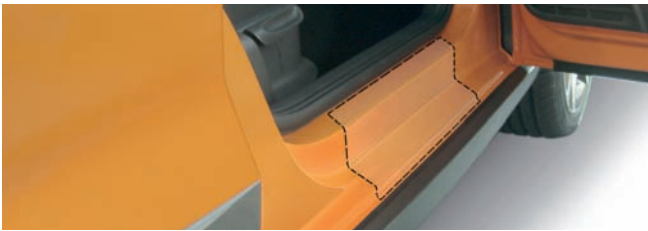

EINSTIEGSLEISTEN-SCHUTZ

FOLIE

Die großzügig gehaltenen Ein- und Ausstiegsbereiche vieler Fahrzeuge geben Kratzern und Verschmutzungen eine gute Angriffsfläche. Das hochwertige KAMEI Universal Einstiegsleisten-Schutz-Folien Set bietet Ihnen den nötigen Schutz für diese enorm beanspruchten Bereiche. Die Schutz-Folien sind universal zuschneidbar und somit für jede Einstiegsleiste geeignet. Erhältlich ist das Folien Set in den Farbvarianten transparent und schwarz.

- + Universel auf die Passform Ihrer Einstiegsleiste zuschneidbar
- + Einfache Selbstmontage durch mitgeliefertes Montagerakel
- + Von langer Lebensdauer
- + Optimaler Schutz vor Kratzer im Einstiegsbereich
- + Die Optik Ihrer Einstiegsleiste bleibt unverändert (Ausführung transparent)

UNIVERSAL TRANSPARENT

Universal, transparent

Maße: 2x 670x130mm und 2x 550x130mm

0 49202 10