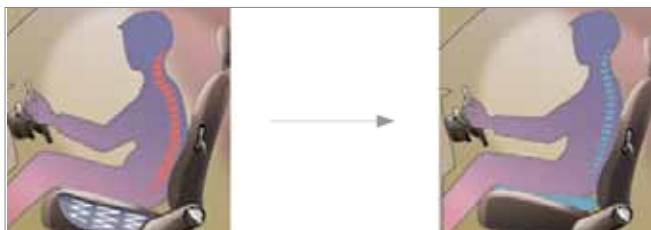

INNENRAUM-KOMFORT

LENDENSTÜTZE

Geben Sie Ihrem Rücken, was er dringend braucht: Entspannung. Mit dieser weltweit patentierten Lendenstütze.

- Die wichtigsten Vorteile:
- + Ermüdungsfreies Fahren besonders bei langen Strecken durch anatomisch richtige Sitzhaltung.
 - + Stufenlos mit einem Handrad einstellbar für individuellen Sitzkomfort.
 - + Universell passend für alle Pkw-Sitze.
 - + Abnehmbarer, pflegeleichter Bezugsstoff.

- + Universell passend
- + Schwarz
- + Mit medizinischem Gutachten

0 15100 21

KISSEN

Das Lendenkissen beugt Ermüdungserscheinungen vor und unterstützt wirksam Ihre Wirbelsäule.

Das universell einsetzbare, keilförmige Superkissen aus dauerelastischem, formstabilem Spezialschaum stabilisiert zu weiche Fahrzeugsitze. Der Bezug ist strapazierfähig und abwaschbar.