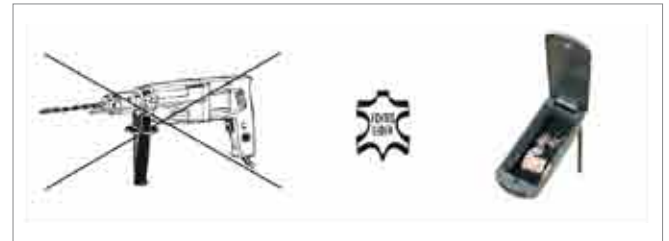

# MITTELARMLEHNEN

**Maßgeschneiderte Lösung: Passgenau für mehr als 200 Fahrzeugtypen**

Im Gegensatz zu den meisten uns bekannten Mittelarmlehnen aus den Aufpreislisten der Fahrzeug-Hersteller ist die KAMEI – Premium - Mittelarmlehne auch in Längsrichtung bedarfsgerecht einstellbar und enthält ein geräumiges Ablagefach. Wir arbeiten ständig an der Programmerweiterung von Premium - Mittelarmlehnen für Fahrzeugneuerscheinungen. Unser Support steht Ihnen bei Fragen gerne zur Verfügung.

So bestellen Sie richtig :

Farb-Code:      21 = Stoff schwarz\*  
                      11 = Leder schwarz\*  
                      05 = Stoff hellgrau

(\*mit Kühlung)

„Stoff“ schwarz\* 0 14... 21

„Leder“ schwarz\* 0 14... 11

„Stoff“ hellgrau 0 14... 05

Einfache Montage ohne Bohren durch Befestigung an der Sitzschiene.

Das Oberteil ist mit einem hochwertigen Leder bezogen.

Geräumiges Ablagefach - auf Wunsch als Kühlfach: Kühle Getränke bleiben kalt.

Senkrecht hochklappbar für mehr Bewegungsfreiheit im Stadtverkehr.

Neigungswinkel stufenlos einstellbar.

In Längsrichtung bedarfsgerecht verstellbar.

Ersetzen Sie die „14“ am Anfang unserer Artikelnummer durch eine „13“ und Sie erhalten die Mittelarmlehne in der gewünschten Ausführung mit Kühlung. Art.-Nr.: 0 14... = ohne Kühlung - Art.Nr.: 0 13... = mit Kühlung