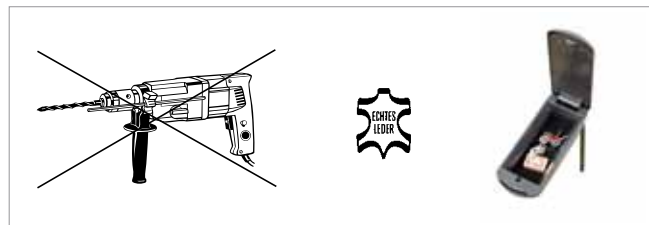

„Stoff“
schwarz

0 14... 21

„Leder“
schwarz

0 14... 11

„Stoff“
hellgrau *

0 14... 05

Einfache Montage ohne Bohren durch Befestigung an der Sitzschiene.

Das Oberteil ist mit einem hochwertigen Leder bezogen.

Geräumiges Ablagefach - auf Wunsch als Kühlfach: kühle Getränke bleiben kalt.

Senkrecht hochklappbar für mehr Bewegungsfreiheit im Stadtverkehr.

Neigungswinkel stufenlos einstellbar.

In Längsrichtung bedarfsgerecht verstellbar.