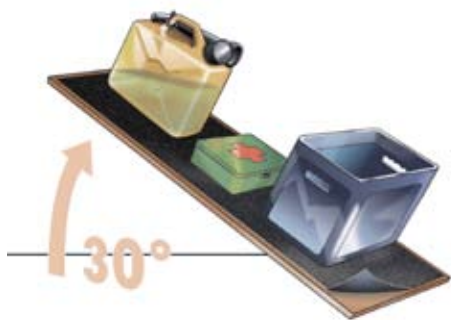

SICHERHEIT

ANTIRUTSCH-MATTE

- + Mit Haushaltsschere zuschneidbar
- + Universell einsetzbar
- + Extrem rutschsicher
- + Stoßabsorbierend, schalldämmend
- + Luftdurchlässig, abwaschbar

- + Aus recyceltem Gummigranulat,
- + FCKW-frei, schwarz, 130 x 110 cm
- + Besonders geeignet für VW Caddy II

0 32001 01

STOPLOCK MIT LED

Zuverlässiger Diebstahl-Schutz ohne aufwändige Elektronik. Das KAMEI-Stoplock macht das Lenken für Unbefugte praktisch unmöglich. Mehr als 10.000 Schließ-Kombinationen, Signalwirkung durch rot blinkende LED schreckt Diebe zusätzlich ab.

Keine Beschädigung von Lenkrad oder Armaturenbrett, denn der hochwertige Metallkern ist weich ummantelt. Einfachste Anwendung: Das Sicherheitsstahlschloss muss nur eingerastet werden.

Universell passend für die meisten PKW (auch mit Airbag), mit einer max. Lenkradkranzstärke von 31 mm