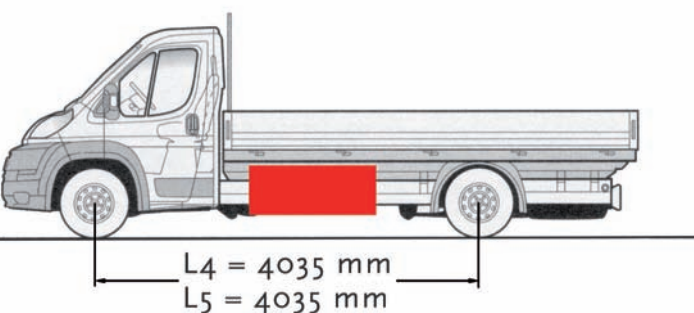

Art.-Nr. STB 031U (für Fahrzeuge mit Unterfahrschutz)

Staubox passt rechts und links

Innenmaße: B x T x H = 555 x 245 x 350 mm

Außenmaße: B x T x H = 645 x 315 x 435 mm

Inhalt 55 l, Eigengewicht 8 kg, Zuladung 40 kg

L3 mittellang = Radstand: 3800 mm

Art.-Nr. STB 031

Art.-Nr. STB 031U (für Fahrzeuge mit Unterfahrschutz)

Staubox passt rechts und links

Innenmaße: B x T x H = 555 x 245 x 350 mm

Außenmaße: B x T x H = 645 x 315 x 435 mm

Inhalt 55 l, Eigengewicht 8 kg, Zuladung 40 kg

L4 lang = Radstand: 4035 mm

L5 extralang = Radstand: 4035 mm

Art.-Nr. STB 023

Art.-Nr. STB 023U (für Fahrzeuge mit Unterfahrschutz)

Staubox passt rechts und links

Innenmaße: B x T x H = 755 x 310 x 385 mm

Außenmaße: B x T x H = 840 x 330 x 460 mm

Inhalt 85 l, Eigengewicht 12 kg, Zuladung 40 kg

Art.-Nr. STB 031

Art.-Nr. STB 031U (für Fahrzeuge mit Unterfahrschutz)

Staubox passt rechts und links