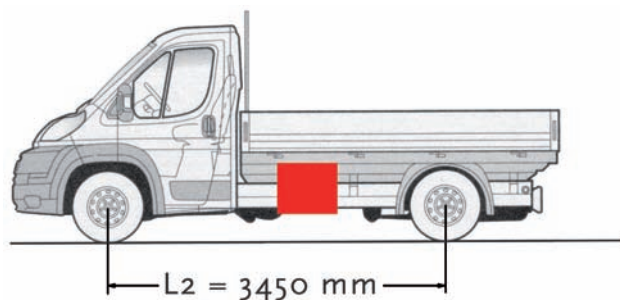

3000 mm, 3450 mm

3800 mm, 4035 mm

3450 mm, 4035 mm

Kabinenart

Einzelkabine

Doppelkabine

Beispiel in verkehrsorange für Behörden

weitere Informationen auf den nächsten Seiten

KAMEI GmbH & Co. KG
D-38448 Wolfsburg

www.kamei.de

Fiat Ducato ab Baujahr November 2006

Stauboxen für Pritschenwagen mit Einzelkabine

L1 kurz = Radstand: 3000 mm

Art.-Nr. STB 031

Art.-Nr. STB 031U (für Fahrzeuge mit Unterfahrschutz)

Staubox passt rechts und links

Innenmaße: B x T x H = 555 x 245 x 350 mm

Außenmaße: B x T x H = 645 x 315 x 435 mm

Inhalt 55 l, Eigengewicht 8 kg, Zuladung 40 kg

L2 mittel = Radstand: 3450 mm

Art.-Nr. STB 031

Art.-Nr. STB 031U (für Fahrzeuge mit Unterfahrschutz)

Staubox passt rechts und links

Innenmaße: B x T x H = 555 x 245 x 350 mm

Außenmaße: B x T x H = 645 x 315 x 435 mm

Inhalt 55 l, Eigengewicht 8 kg, Zuladung 40 kg