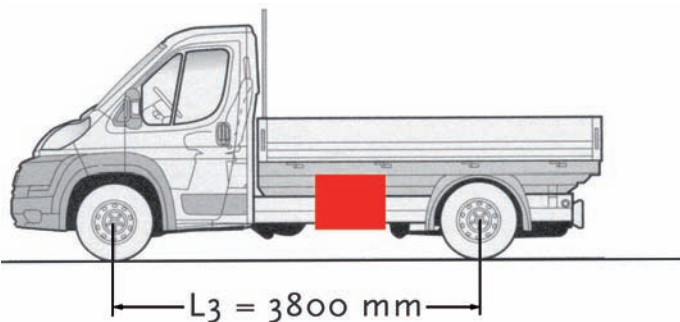

Staubox passt rechts und links

Innenmaße: B x T x H = 555 x 245 x 350 mm

Außenmaße: B x T x H = 645 x 315 x 435 mm

Inhalt 55 l, Eigengewicht 8 kg, Zuladung 40 kg

L2 mittel = Radstand: 3450 mm

Art.-Nr. STB 031

Art.-Nr. STB 031U (für Fahrzeuge mit Unterfahrschutz)

Staubox passt rechts und links

Innenmaße: B x T x H = 555 x 245 x 350 mm

Außenmaße: B x T x H = 645 x 315 x 435 mm

Inhalt 55 l, Eigengewicht 8 kg, Zuladung 40 kg

L3 mittellang = Radstand: 3800 mm

Art.-Nr. STB 031

Art.-Nr. STB 031U (für Fahrzeuge mit Unterfahrschutz)

Staubox passt rechts und links

Innenmaße: B x T x H = 555 x 245 x 350 mm

Außenmaße: B x T x H = 645 x 315 x 435 mm

Innenmaße: B x T x H = 555 x 245 x 350 mm

Außenmaße: B x T x H = 645 x 315 x 435 mm

Inhalt 55 l, Eigengewicht 8 kg, Zuladung 40 kg