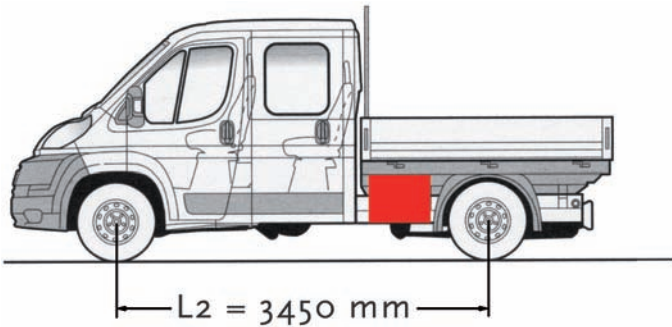

Inhalt 55 l, Eigengewicht 8 kg, Zuladung 40 kg

L4 lang = Radstand: 4035 mm

L5 extralang = Radstand: 4035 mm

Art.-Nr. STB 023

Art.-Nr. STB 023U (für Fahrzeuge mit Unterfahrschutz)

Staubox passt rechts und links

Innenmaße: B x T x H = 755 x 310 x 385 mm

Außenmaße: B x T x H = 840 x 330 x 460 mm

Inhalt 85 l, Eigengewicht 12 kg, Zuladung 40 kg

Art.-Nr. STB 031

Art.-Nr. STB 031U (für Fahrzeuge mit Unterfahrschutz)

Staubox passt rechts und links

Innenmaße: B x T x H = 555 x 245 x 350 mm

Außenmaße: B x T x H = 645 x 315 x 435 mm

Inhalt 55 l, Eigengewicht 8 kg, Zuladung 40 kg

Fiat Ducato ab Baujahr November 2006

Stauboxen für Pritschenwagen mit Doppelkabine

Innenmaße: B x T x H = 555 x 245 x 350 mm

Außenmaße: B x T x H = 645 x 315 x 435 mm

Inhalt 55 l, Eigengewicht 8 kg, Zuladung 40 kg