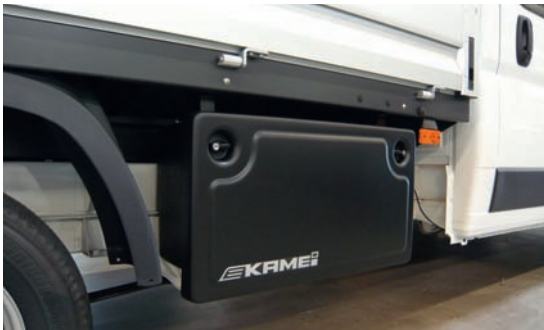

Fiat Ducato ab Baujahr November 2006

Stauboxen von KAMEI automotive – praktisch, robust und sicher.

KAMEI hat Stauboxen speziell für Pritschenwagen bzw. Doppelkabine entwickelt. Sie dienen zur sicheren Aufbewahrung von Werkzeug, Kleinmaterial etc. Kurzum für alles, was sicher verstaut werden muss.

Der Grundkörper ist hergestellt aus GFK bzw. PE, einem Kunststoffmaterial, das besonders stabil und bruchfest ist. Der schwarze Deckel besteht aus hochwertigem ABS, ist UV-beständig, der Fahrzeugkontur angepasst und kann problemlos in

Wagenfarbe lackiert werden. Umlaufende Gummiprofile schützen vor Spritzwasser, zwei Sicherheitsschlösser verhindern unbefugten Zugriff.

Bei Bestellung eines Boxenpaares haben beide Boxen gleiche Schlüssel. Eine ausführliche Montageanleitung sowie alle erforderlichen Montageteile gehören zum Lieferumfang.

Achtung: Der Unterbau dieser Box ist nicht möglich bei Kipperfahrzeugen, tieferge-

legten und verbreiterten Ladeflächen sowie AdBlue Tanks.

Bei Fahrzeugen mit Unterfahrschutz gelten besondere Regelungen und Vorschriften, siehe Montageanleitung.

Stauboxen – der zusätzliche Stauraum

- + 2 Sicherheitsschlösser
- + einfache Montage
- + Material STB 023:
  - >UP-GF<, >ABS<, schwarz
- + Material STB 031:
  - >PE<, >ABS<, schwarz
- + TÜV-frei

STAUBOX Art. STB 023, STB 023U, Inhalt 85 l, Fiat Ducato

Radstand

4035 mm

4035 mm

Kabinenart

Einzelkabine

Doppelkabine