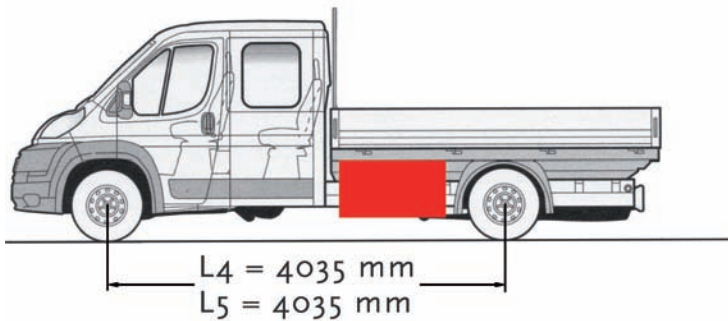

Innenmaße: B x T x H = 555 x 245 x 350 mm

Außenmaße: B x T x H = 645 x 315 x 435 mm

Inhalt 55 l, Eigengewicht 8 kg, Zuladung 40 kg

Fiat Ducato ab Baujahr November 2006

Stauboxen für Pritschenwagen mit Doppelkabine

L2 mittel = Radstand: 3450 mm

Art.-Nr. STB 031

Art.-Nr. STB 031U (für Fahrzeuge mit Unterfahrschutz)

Staubox passt rechts und links

Innenmaße: B x T x H = 555 x 245 x 350 mm

Außenmaße: B x T x H = 645 x 315 x 435 mm

Inhalt 55 l, Eigengewicht 8 kg, Zuladung 40 kg

L4 lang = Radstand: 4035 mm

L5 extralang = Radstand: 4035 mm

Art.-Nr. STB 023

Art.-Nr. STB 023U (für Fahrzeuge mit Unterfahrschutz)

Staubox passt rechts und links

Innenmaße: B x T x H = 755 x 310 x 385 mm

Außenmaße: B x T x H = 840 x 330 x 460 mm

Inhalt 85 l, Eigengewicht 12 kg, Zuladung 40 kg

Art.-Nr. STB 031

Art.-Nr. STB 031U (für Fahrzeuge mit Unterfahrschutz)

Staubox passt rechts und links