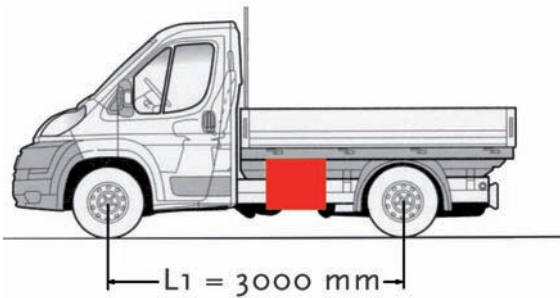

Fiat Ducato ab Baujahr November 2006

Stauboxen für Pritschenwagen mit Einzelkabine

L1 kurz = Radstand: 3000 mm

Art.-Nr. STB 031

Art.-Nr. STB 031U (für Fahrzeuge mit Unterfahrschutz)

Staubox passt rechts und links

Innenmaße: B x T x H = 555 x 245 x 350 mm

Außenmaße: B x T x H = 645 x 315 x 435 mm

Inhalt 55 l, Eigengewicht 8 kg, Zuladung 40 kg