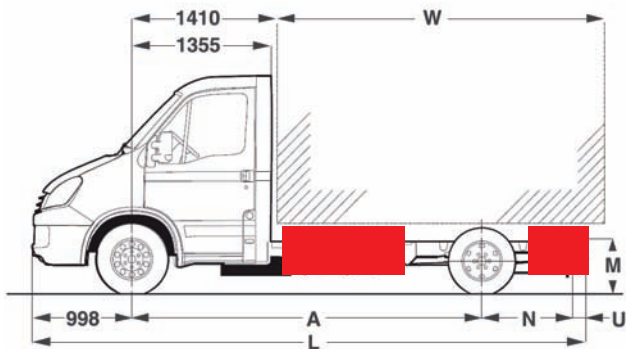

Radstand	Kabinenart
3450 mm, 3750 mm, 4100 mm, 4350 mm, 4750 mm	Einzelkabine
3450 mm, 3750 mm, 4100 mm, 4350 mm, 4750 mm	Doppelkabine

weitere Informationen auf den nächsten Seiten

KAMEI GmbH & Co. KG
D-38448 Wolfsburg

www.kamei.de

Iveco Daily

Iveco Daily Pritschenwagen mit Einzelkabine

Stauboxen STB 029, STB 029U

Staubox vorn links und rechts einsetzbar oder mit Art.-Nr. STB 030/STB 030U hinten links und rechts kombinierbar

Innenmaße: B x T x H = 900 x 400 x 380 mm

Außenmaße: B x T x H = 985 x 420 x 460 mm

Inhalt 136 l, Eigengewicht 16,5 kg, Zuladung 40 kg

Art.-Nr. STB 029

Art.-Nr. STB 029U (für Fahrzeuge mit Unterfahrschutz)

Stauboxen STB 030, STB 030U

Staubox vorn links und rechts einsetzbar und/oder hinten links und rechts einsetzbar

Innenmaße: B x T x H = 680 x 400 x 380 mm

Außenmaße: B x T x H = 770 x 420 x 460 mm

Inhalt 108 l, Eigengewicht 14 kg, Zuladung 40 kg