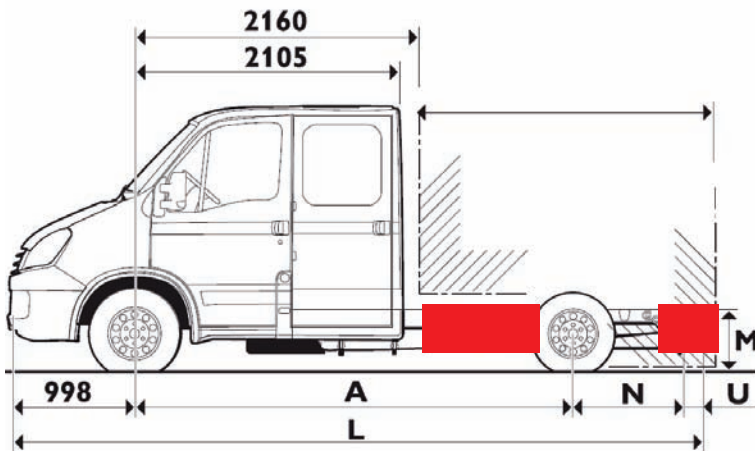

Innenmaße: B x T x H = 900 x 400 x 380 mm

Außenmaße: B x T x H = 985 x 420 x 460 mm

Inhalt 136 l, Eigengewicht 16,5 kg, Zuladung 40 kg

Art.-Nr. STB 029

Art.-Nr. STB 029U (für Fahrzeuge mit Unterfahrschutz)

Stauboxen STB 030, STB 030U

Staubox vorn links und rechts einsetzbar und/oder hinten links und rechts einsetzbar

Innenmaße: B x T x H = 680 x 400 x 380 mm

Außenmaße: B x T x H = 770 x 420 x 460 mm

Inhalt 108 l, Eigengewicht 14 kg, Zuladung 40 kg

Iveco Daily

Iveco Daily Pritschenwagen mit Doppelkabine

Staubboxen STB 029, STB 029U

Staubbox vorn links und rechts einsetzbar oder mit Art.-Nr. STB 030/STB 030U hinten links und rechts kombinierbar

Innenmaße: B x T x H = 900 x 400 x 380 mm

Außenmaße: B x T x H = 985 x 420 x 460 mm

Inhalt 136 l, Eigengewicht 16,5 kg, Zuladung 40 kg

Art.-Nr. STB 029

Art.-Nr. STB 029U (für Fahrzeuge mit Unterfahrschutz)

Staubboxen STB 030, STB 030U

Staubbox vorn links und rechts einsetzbar und/oder hinten links und rechts einsetzbar