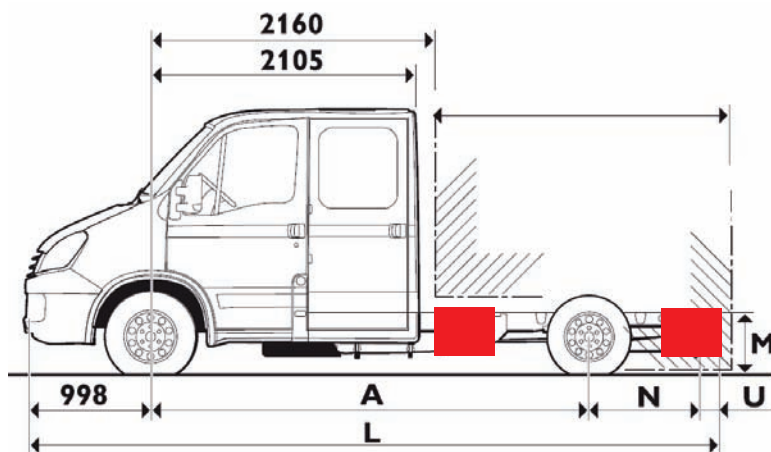

Stauboxen STB 030, STB 030U

Staubox vorn links und rechts einsetzbar und/oder hinten links und rechts einsetzbar

Innenmaße: B x T x H = 680 x 400 x 380 mm

Außenmaße: B x T x H = 770 x 420 x 460 mm

Inhalt 108 l, Eigengewicht 14 kg, Zuladung 40 kg

Iveco Daily

Iveco Daily Pritschenwagen mit Doppelkabine

Staubboxen STB 029, STB 029U

Staubbox vorn links und rechts einsetzbar oder mit Art.-Nr. STB 030/STB 030U hinten links und rechts kombinierbar

Innenmaße: B x T x H = 900 x 400 x 380 mm

Außenmaße: B x T x H = 985 x 420 x 460 mm

Inhalt 136 l, Eigengewicht 16,5 kg, Zuladung 40 kg

Art.-Nr. STB 029

Art.-Nr. STB 029U (für Fahrzeuge mit Unterfahrschutz)

Staubboxen STB 030, STB 030U

Staubbox vorn links und rechts einsetzbar und/oder hinten links und rechts einsetzbar

Innenmaße: B x T x H = 680 x 400 x 380 mm

Außenmaße: B x T x H = 770 x 420 x 460 mm

Inhalt 108 l, Eigengewicht 14 kg, Zuladung 40 kg

Art.-Nr. STB 030

Art.-Nr. STB 030U (für Fahrzeuge mit Unterfahrschutz)

Staubboxen STB 029, STB 029U und STB 030, STB 030U sind geeignet für: