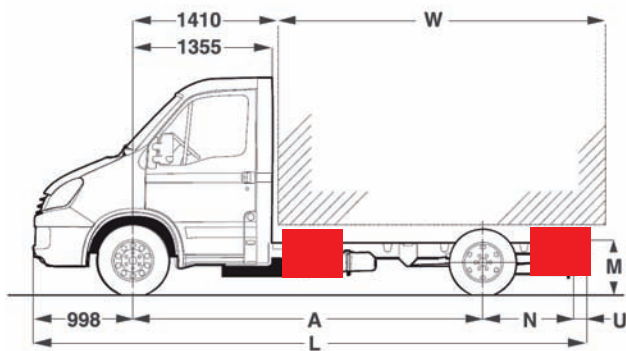

www.kamei.de

Iveco Daily

Iveco Daily Pritschenwagen mit Einzelkabine

Stauboxen STB 029, STB 029U

Staubox vorn links und rechts einsetzbar oder mit Art.-Nr. STB 030/STB 030U hinten links und rechts kombinierbar

Innenmaße: B x T x H = 900 x 400 x 380 mm

Außenmaße: B x T x H = 985 x 420 x 460 mm

Inhalt 136 l, Eigengewicht 16,5 kg, Zuladung 40 kg

Art.-Nr. STB 029

Art.-Nr. STB 029U (für Fahrzeuge mit Unterfahrschutz)

Stauboxen STB 030, STB 030U

Staubox vorn links und rechts einsetzbar und/oder hinten links und rechts einsetzbar

Innenmaße: B x T x H = 680 x 400 x 380 mm

Außenmaße: B x T x H = 770 x 420 x 460 mm

Inhalt 108 l, Eigengewicht 14 kg, Zuladung 40 kg