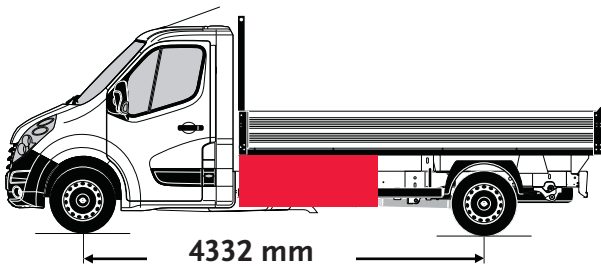

Beispiel in verkehrsorange für Behörden

weitere Informationen auf der nächsten Seite

Opel Movano ab Baujahr Oktober 2010

Stauboxen für Pritsche mit Einfachkabine

Radstand 3682 mm

Art.-Nr. STB 034

Art.-Nr. STB 034U (für Fahrzeuge mit Unterfahrschutz)

Staubox passt rechts und links

Innenmaße: B x T x H = 830 x 335 x 450 mm

Außenmaße: B x T x H = 920 x 420 x 525 mm

Inhalt 135 l, Eigengewicht 13 kg, Zuladung 40 kg

Radstand 4332 mm

Art.-Nr. STB 034

Art.-Nr. STB 034U (für Fahrzeuge mit Unterfahrschutz)

Staubox passt rechts und links

Innenmaße: B x T x H = 830 x 335 x 450 mm

Außenmaße: B x T x H = 920 x 420 x 525 mm

Inhalt 135 l, Eigengewicht 13 kg, Zuladung 40 kg

Stauboxen für Pritsche mit Doppelkabine

Radstand 4332 mm

Art.-Nr. STB 034

Art.-Nr. STB 034U (für Fahrzeuge mit Unterfahrschutz)

Staubox passt rechts und links

Innenmaße: B x T x H = 830 x 335 x 450 mm

Außenmaße: B x T x H = 920 x 420 x 525 mm

Inhalt 135 l, Eigengewicht 13 kg, Zuladung 40 kg