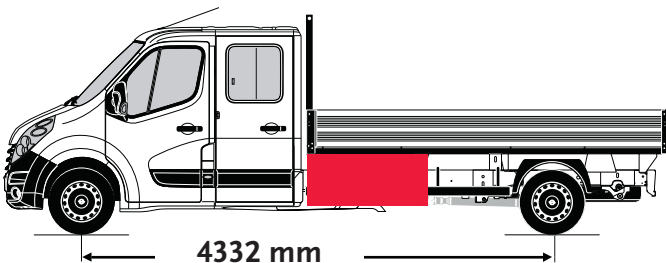

Staubox passt rechts und links

Innenmaße: B x T x H = 830 x 335 x 450 mm

Außenmaße: B x T x H = 920 x 420 x 525 mm

Inhalt 135 l, Eigengewicht 13 kg, Zuladung 40 kg

Radstand 4332 mm

Art.-Nr. STB 034

Art.-Nr. STB 034U (für Fahrzeuge mit Unterfahrschutz)

Staubox passt rechts und links

Innenmaße: B x T x H = 830 x 335 x 450 mm

Außenmaße: B x T x H = 920 x 420 x 525 mm

Inhalt 135 l, Eigengewicht 13 kg, Zuladung 40 kg

Stauboxen für Pritsche mit Doppelkabine

Radstand 4332 mm

Art.-Nr. STB 034

Art.-Nr. STB 034U (für Fahrzeuge mit Unterfahrschutz)

Staubox passt rechts und links

Innenmaße: B x T x H = 830 x 335 x 450 mm

Außenmaße: B x T x H = 920 x 420 x 525 mm

Inhalt 135 l, Eigengewicht 13 kg, Zuladung 40 kg