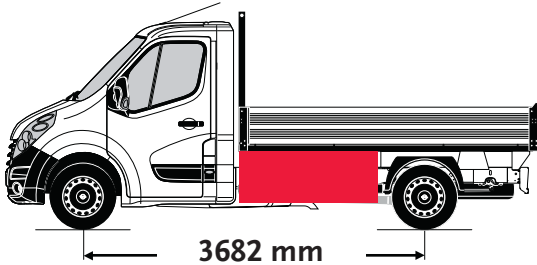

Opel Movano ab Baujahr Oktober 2010

Stauboxen für Pritsche mit Einfachkabine

Radstand 3682 mm

Art.-Nr. STB 034

Art.-Nr. STB 034U (für Fahrzeuge mit Unterfahrschutz)

Staubox passt rechts und links

Innenmaße: B x T x H = 830 x 335 x 450 mm

Außenmaße: B x T x H = 920 x 420 x 525 mm

Inhalt 135 l, Eigengewicht 13 kg, Zuladung 40 kg