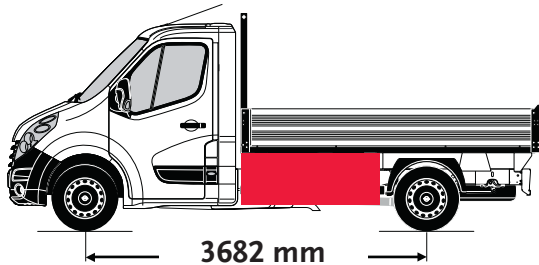

STAUBOX Art. STB 034R, STB 034RU, Inhalt 135 l, Renault Master	
Radstand	Kabinenart
4332 mm	Doppelkabine

Beispiel in verkehrsorange für Behörden

weitere Informationen auf der nächsten Seite

Renault Master

ab Baujahr Oktober 2010

Stauboxen für Pritsche mit Einfachkabine

Radstand 3682 mm

Art.-Nr. STB 034R

Art.-Nr. STB 034RU (für Fahrzeuge mit Unterfahrschutz)

Staubox passt rechts und links

Innenmaße: B x T x H = 830 x 335 x 450 mm

Außenmaße: B x T x H = 920 x 420 x 525 mm

Inhalt 135 l, Eigengewicht 13 kg, Zuladung 40 kg

Radstand 4332 mm

Art.-Nr. STB 034R

Art.-Nr. STB 034RU (für Fahrzeuge mit Unterfahrschutz)

Staubox passt rechts und links

Art.-Nr. STB 034RU (für Fahrzeuge mit Unterfahrschutz)

Staubox passt rechts und links

Innenmaße: B x T x H = 830 x 335 x 450 mm

Außenmaße: B x T x H = 920 x 420 x 525 mm

Inhalt 135 l, Eigengewicht 13 kg, Zuladung 40 kg