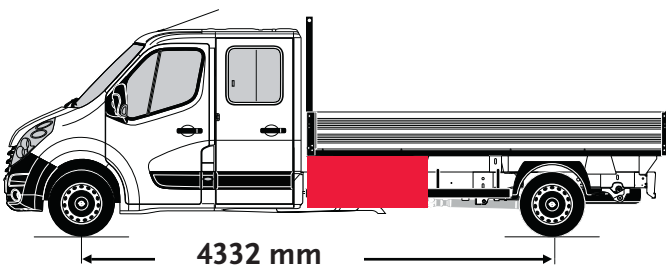

ab Baujahr Oktober 2010

Stauboxen für Pritsche mit Einfachkabine

Radstand 3682 mm

Art.-Nr. STB 034R

Art.-Nr. STB 034RU (für Fahrzeuge mit Unterfahrschutz)

Staubox passt rechts und links

Innenmaße: B x T x H = 830 x 335 x 450 mm

Außenmaße: B x T x H = 920 x 420 x 525 mm

Inhalt 135 l, Eigengewicht 13 kg, Zuladung 40 kg

Radstand 4332 mm

Art.-Nr. STB 034R

Art.-Nr. STB 034RU (für Fahrzeuge mit Unterfahrschutz)

Staubox passt rechts und links

Innenmaße: B x T x H = 830 x 335 x 450 mm

Außenmaße: B x T x H = 920 x 420 x 525 mm

Inhalt 135 l, Eigengewicht 13 kg, Zuladung 40 kg

Stauboxen für Pritsche mit Doppelkabine

Radstand 4332 mm

Art.-Nr. STB 034R

Art.-Nr. STB 034RU (für Fahrzeuge mit Unterfahrschutz)

Staubox passt rechts und links

Innenmaße: B x T x H = 830 x 335 x 450 mm

Außenmaße: B x T x H = 920 x 420 x 525 mm

Inhalt 135 l, Eigengewicht 13 kg, Zuladung 40 kg