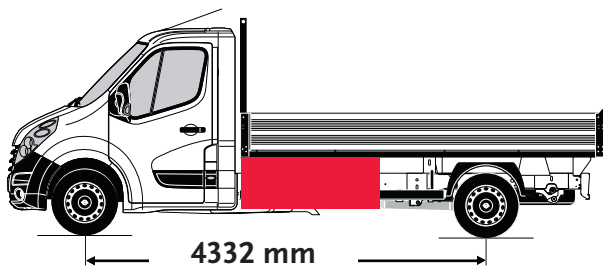

ab Baujahr Oktober 2010

Stauboxen für Pritsche mit Einfachkabine

Radstand 3682 mm

Art.-Nr. STB 034R

Art.-Nr. STB 034RU (für Fahrzeuge mit Unterfahrschutz)

Staubox passt rechts und links

Innenmaße: B x T x H = 830 x 335 x 450 mm

Außenmaße: B x T x H = 920 x 420 x 525 mm

Inhalt 135 l, Eigengewicht 13 kg, Zuladung 40 kg

Radstand 4332 mm

Art.-Nr. STB 034R

Art.-Nr. STB 034RU (für Fahrzeuge mit Unterfahrschutz)

Staubox passt rechts und links

Innenmaße: B x T x H = 830 x 335 x 450 mm

Außenmaße: B x T x H = 920 x 420 x 525 mm

Inhalt 135 l, Eigengewicht 13 kg, Zuladung 40 kg

Stauboxen für Pritsche mit Doppelkabine

Radstand 4332 mm

Art.-Nr. STB 034R

Art.-Nr. STB 034RU (für Fahrzeuge mit Unterfahrschutz)

Staubox passt rechts und links

Innenmaße: B x T x H = 830 x 335 x 450 mm

Außenmaße: B x T x H = 920 x 420 x 525 mm

Inhalt 135 l, Eigengewicht 13 kg, Zuladung 40 kg