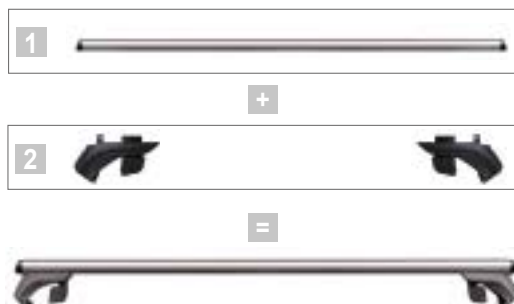

Art.Nr.: 0 32001 01

STOPLOCK

Damit Sie sich keine Sorgen mehr um Ihr Fahrzeug machen müssen, bietet KAMEI mit dem Stoplock II zuverlässigen Diebstahlschutz.

- mehr als 10.000 Schließkombinationen
- max. Lenkradkranzstärke: 31 mm
- weiche Ummantelung schützt Lenkrad und Armaturenbrett
- passend für die meisten Pkw, auch Old- und Youngtimer
- erschwert den Diebstahl von Airbags erheblich

Abmessung (L): 620 mm

Art.Nr.: 0 36170 05

FIXRACK

Das Dachträgersystem Fixrack

Für Fahrzeugmodelle mit Dachreling ist das KAMEI Aluminium-Trägersystem FixRack die perfekte Dachboxen-Basis. Durch die verschiedenen Längenmaße der Tragstäbe lässt sich das System ganz einfach mit zahlreichen Fahrzeugmodellen kombinieren.

Wie funktioniert FixRack? Suchen Sie sich zunächst die für Ihr Fahrzeug passenden Tragstäbe **1** aus. Sie finden diese in der Fahrzeugliste auf unserer Webseite oder über Ihren Fachhändler. Anschließend kombinieren Sie die Tragstäbe mit dem dazugehörigen Fußsatz **2** für die Dachreling und schon haben Sie den passenden Träger für Ihre Dachbox. Der Dachträger-Fuß eignet sich sowohl für freistehende als auch für integrierte Dachreling-Modelle. Zwei spezielle Gummi-Abdeckprofile mit Schiebe-Adapter sorgen bei der Befestigung der Dachbox für eine besonders schnelle und komfortable Montage. Im Gegensatz zu anderen Träger-Systemen müssen die Gummi-Abdeckprofile nicht extra angepasst oder zugeschnitten werden.