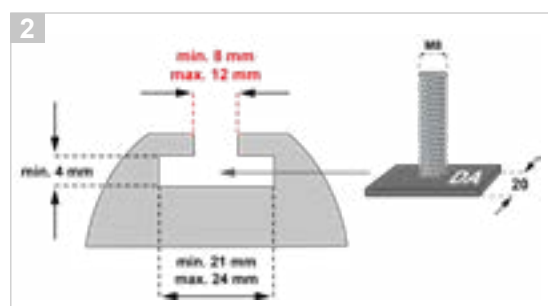

Komfort-Schiebe-Befestigung

20 mm Nutenprofil (M6) 0 52003 10 (bis 1/2012)
20 mm Nutenprofil (M8) 0 52005 10 (ab 2/2012)

1. **1** Komfort-Schiebe-Befestigung (M6):
   20 mm Adapter für Nutenprofile
   bis max. 24 mm Profilbreite.
2. **2** Komfort-Schiebe-Befestigung (M8):
   20 mm Adapter für Nutenprofile
   bis max. 24 mm Profilbreite.