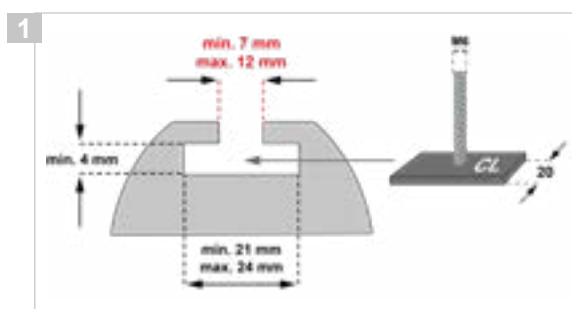

Komfort-Schiebe-Befestigung

20 mm Nutenprofil (M6) 0 52003 10 (bis 1/2012)
20 mm Nutenprofil (M8) 0 52005 10 (ab 2/2012)

1. **1** Komfort-Schiebe-Befestigung (M6):
   20 mm Adapter für Nutenprofile
   bis max. 24 mm Profilbreite.
2. **2** Komfort-Schiebe-Befestigung (M8):
   20 mm Adapter für Nutenprofile
   bis max. 24 mm Profilbreite.