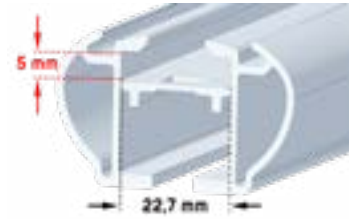

Baugruppen

Tragstäbe
inkl. Fußsatz
Art.Nr.: 701001

2x Montagekit A-E *

Dachträger
komplett

*Welche Montagekits für Ihr Fahrzeug passen, entnehmen Sie der Fahrzeugübersicht!

OFFENE DACHRELING

GESCHLOSSENE DACHRELING