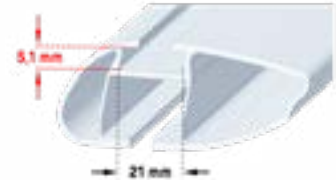

OFFENE DACHRELING

GESCHLOSSENE DACHRELING

WERKZEUGLOSE MONTAGE

TRAGLAST
MAX 100 KG

Material:	Aluminium
Dachtyp:	Offene Dachreling Geschlossene Dachreling
Max. Traglast:	100 kg
Eigengewicht:	4,8 kg
Tragstablänge:	vorne 990-1120 mm hinten 920-1060 mm
Abschließbar:	Ja
Erforderliche Werkzeuge:	Werkzeuglose Montage